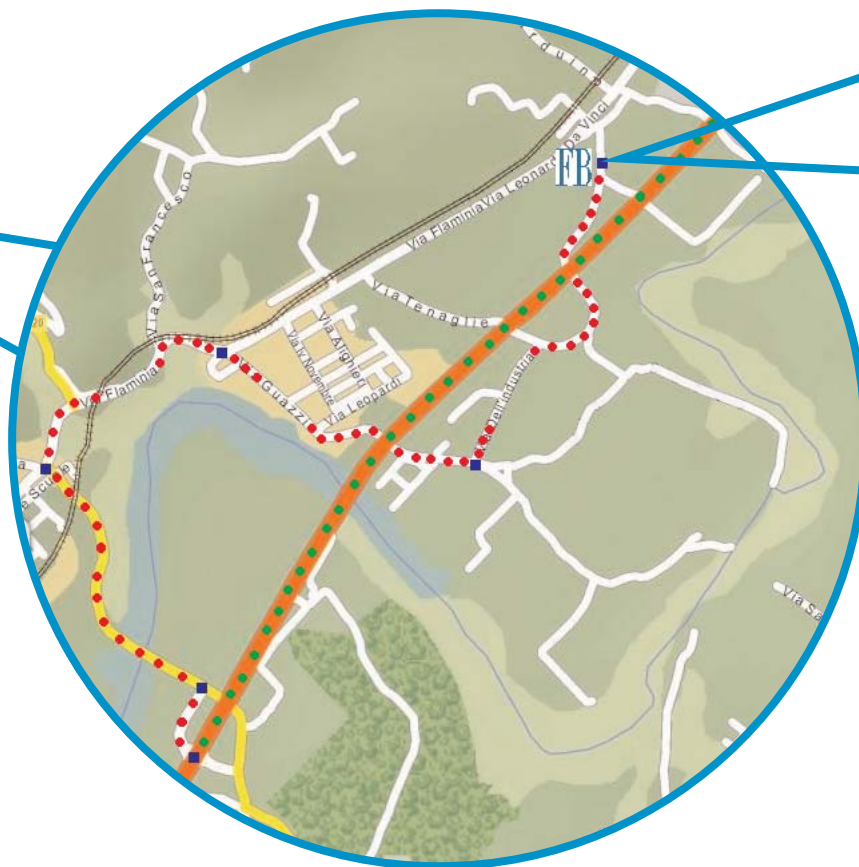

## Borgaccio di Saltara (PU)

### Bureaux

- Autoroute A14 sortie FANO
- Prenez à droite la Route Nationale (panneaux bleus), direction ROMA (Via Flaminia)
- Quittez à la 4ème sortie: CALCINELLI DI SALTARA
- Au STOP tournez à gauche
- Après le pont, tournez la 2ème à droite
- Allez tout droit jusqu'au croisement à T
- Tournez à droit, sous le pont
- Prenez la 1ère à gauche
- Passez le petit pont
- Prenez la 1ère à gauche
- L'établissement FB est à votre droite.

### Usine

- Autoroute A14 sortie FANO
- Prenez à droite la Route Nationale (panneaux bleus), direction ROMA (Via Flaminia)
- Quittez à la 5ème sortie: SERRUNGARINA
- Au STOP tournez à gauche
- Allez tout droit pour 500m jusqu'au bifurcation avec la route Flaminia
- Tournez à droit sur la Flaminia et continuez pour 1km
- Tournez à droit, direction Zona Artigianale Serrungarina
- Allez tout droit pour 1km, puis tournez à gauche
- Allez tout droit et passer le saut-de-mouton
- Alez tout droit en Via Sacca et passer le pont
- Tourner à droit
- Après 500m à votre gauche l'établissement FB Balzanelli, entrée chargement et déchargement.