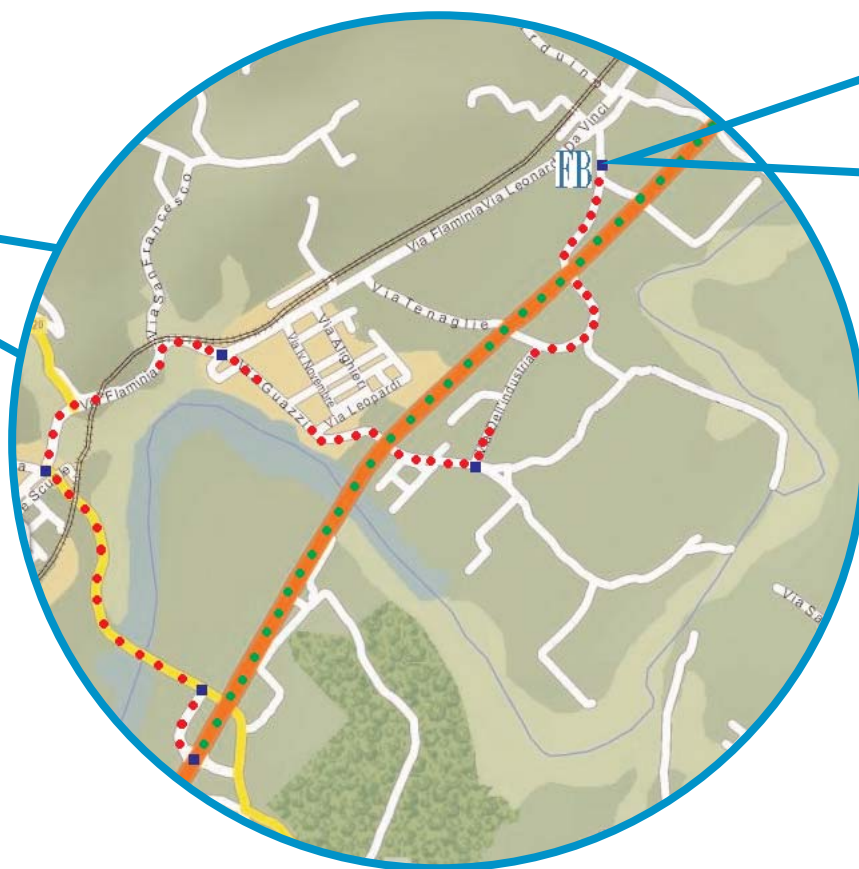

Borgaccio di Saltara (PU)

Uffici

- AUTOSTRADA A14 uscita FANO
- Girare a destra, Strada Statale per Roma (Via Flaminia)
- 4^a Uscita CALCINELLI DI SALTARA
- allo stop a sinistra
- passato il ponte girare 2^a a destra
- dritto fino incrocio a T
- girare a destra sotto il ponte
- girare 1^a a sinistra
- passare il ponticello
- girare 1^a a sinistra
- Lo stabilimento è sulla destra.

Produzione

- AUTOSTRADA A14 uscita FANO
- Girare a destra, Strada Statale per Roma (Via Flaminia)
- 5^a Uscita SERRUNGARINA
- Allo stop a Sinistra
- Proseguire per 500 mt fino a giungere al bivio con la Flaminia
- Girare a destra proseguire per la Flaminia 1 Km
- Girare a destra in direzione Zona Artigianale Serrungarina
- Proseguire per 1 Km poi girare a sinistra
- proseguire e superare il cavalcavia per 500 mt lungo Via Sacca
- Proseguire lungo Via Sacca, dopo il ponte proseguire a destra e percorsi 500 mt a sinistra ingresso carico/scarico F.B. Balzanelli.